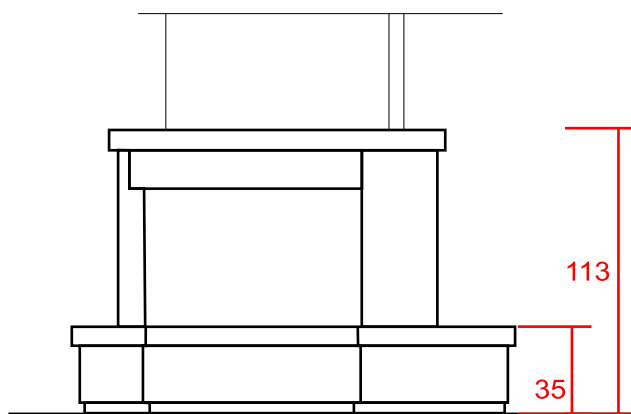

CAMINO mod. GARDENA

Camino a parete realizzato in marmo Rosso Verona lucido e pietra bianca bocciardata a mano, con trave e accessori in legno massello. Il camino e' completo di camera interna in mattoni refrattari modello KL100 - angolo parete tutto aperto a sinistra). Viste le comode mensole sulla parete destra, il modello Gardena si adatta sia a saloni che cucine; la presenza del legno lo rende collocabile sia in ambienti moderni che classici.

INGOMBRI CAMINO

PIANTA

PROSPETTO

INGOMBRI CAMERA INTERNA

PIANTA

PROSPETTO