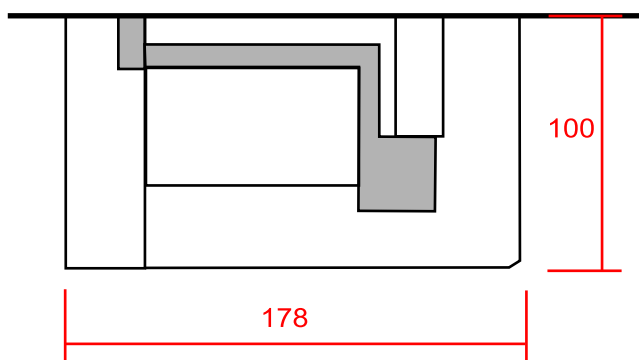

CAMINO mod. GARDENA

Camino a parete realizzato in marmo Rosso Verona lucido e pietra bianca bocciardata a mano, con trave e accessori in legno massello. Il camino e' completo di camera interna in mattoni refrattari modello KL100 - angolo parete tutto aperto a sinistra). Viste le comode mensole sulla parete destra, il modello Gardena si adatta sia a saloni che cucine; la presenza del legno lo rende collocabile sia in ambienti moderni che classici.

INGOMBRI CAMINO

PIANTA

PROSPETTO

INGOMBRI CAMERA INTERNA

PIANTA

PROSPETTO