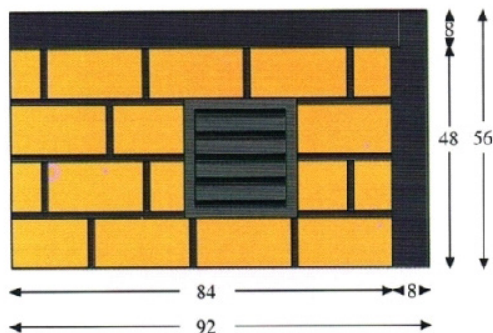

CAMINO mod. GARDENA

Camino a parete realizzato in marmo Rosso Verona lucido e pietra bianca bocciardata a mano, con trave e accessori in legno massello. Il camino e' completo di camera interna in mattoni refrattari modello KL100 - angolo parete tutto aperto a sinistra). Viste le comode mensole sulla parete destra, il modello Gardena si adatta sia a saloni che cucine; la presenza del legno lo rende collocabile sia in ambienti moderni che classici.

INGOMBRI CAMINO

PIANTA

PROSPETTO

INGOMBRI CAMERA INTERNA

PIANTA

PROSPETTO