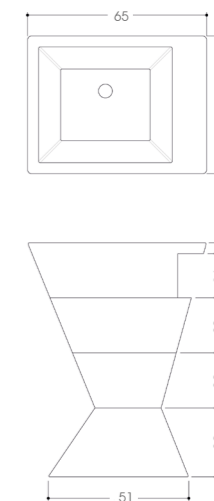

VNA655_TA_85
Squadrato trapezoidale da terra