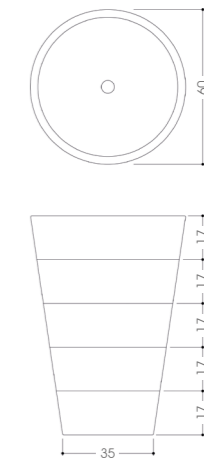

VNA600_TA_85
Cilindro conico da terra