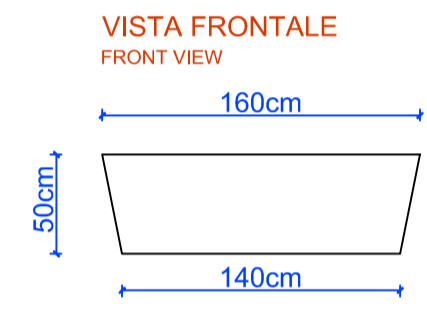

SEDUTA
SITTING

OPZIONE 1
OPTION 1

SPALLIERA (FIORIERA)
ESPALIER

OPZIONE 2
OPTION 2

FIORIERA CON SEDUTA
ESPALIER WITH PLANTERS

CONCORSO DI PROGETTAZIONE "PANCA D'AUTORE"
STUDENTE: CROCE RAFFAELLA
CLASSE: IV C.C.A.T.
IIS "GALILEI-VETRONE" (BN)