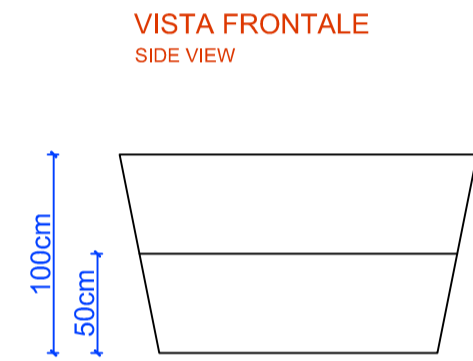

SEDUTA
SITTING

OPZIONE 1
OPTION 1

SPALLIERA (FIORIERA)
ESPALIER

OPZIONE 2
OPTION 2

FIORIERA CON SEDUTA
ESPALIER WITH PLANTERS

CONCORSO DI PROGETTAZIONE "PANCA D'AUTORE"
STUDENTE: CROCE RAFFAELLA
CLASSE: IV C.C.A.T.
IIS "GALILEI-VETRONE" (BN)