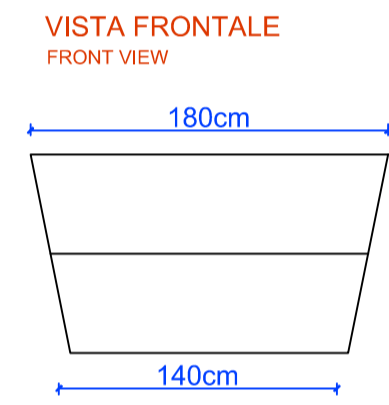

SEDUTA
SITTING

OPZIONE 1
OPTION 1

SPALLIERA (FIORIERA)
ESPALIER

OPZIONE 2
OPTION 2

FIORIERA CON SEDUTA
ESPALIER WITH PLANTERS

CONCORSO DI PROGETTAZIONE "PANCA D'AUTORE"
STUDENTE: CROCE RAFFAELLA
CLASSE: IV C.C.A.T.
IIS "GALILEI-VETRONE" (BN)