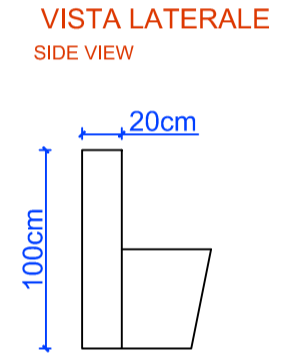

SEDUTA
SITTING

OPZIONE 1
OPTION 1

SPALLIERA (FIORIERA)
ESPALIER

OPZIONE 2
OPTION 2

FIORIERA CON SEDUTA
ESPALIER WITH PLANTERS

CONCORSO DI PROGETTAZIONE "PANCA D'AUTORE"
STUDENTE: CROCE RAFFAELLA
CLASSE: IV C.C.A.T.
IIS "GALILEI-VETRONE" (BN)