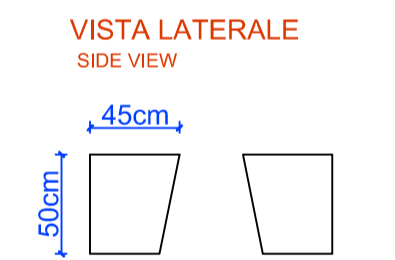

SEDUTA
SITTING

OPZIONE 1
OPTION 1

SPALLIERA (FIORIERA)
ESPALIER

OPZIONE 2
OPTION 2

FIORIERA CON SEDUTA
ESPALIER WITH PLANTERS

CONCORSO DI PROGETTAZIONE "PANCA D'AUTORE"
STUDENTE: CROCE RAFFAELLA
CLASSE: IV C.C.A.T.
IIS "GALILEI-VETRONE" (BN)