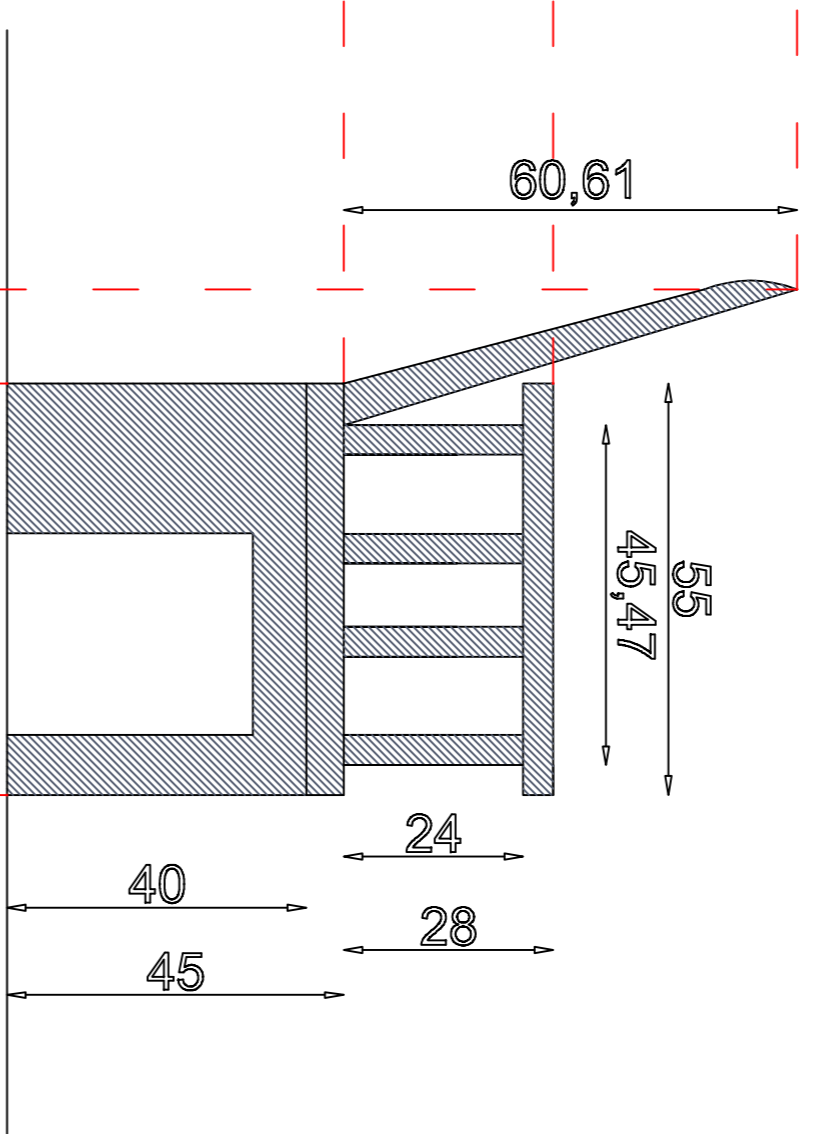

PROSPETTO

PIANTA

VISTA LATERALE

Scala 1:10