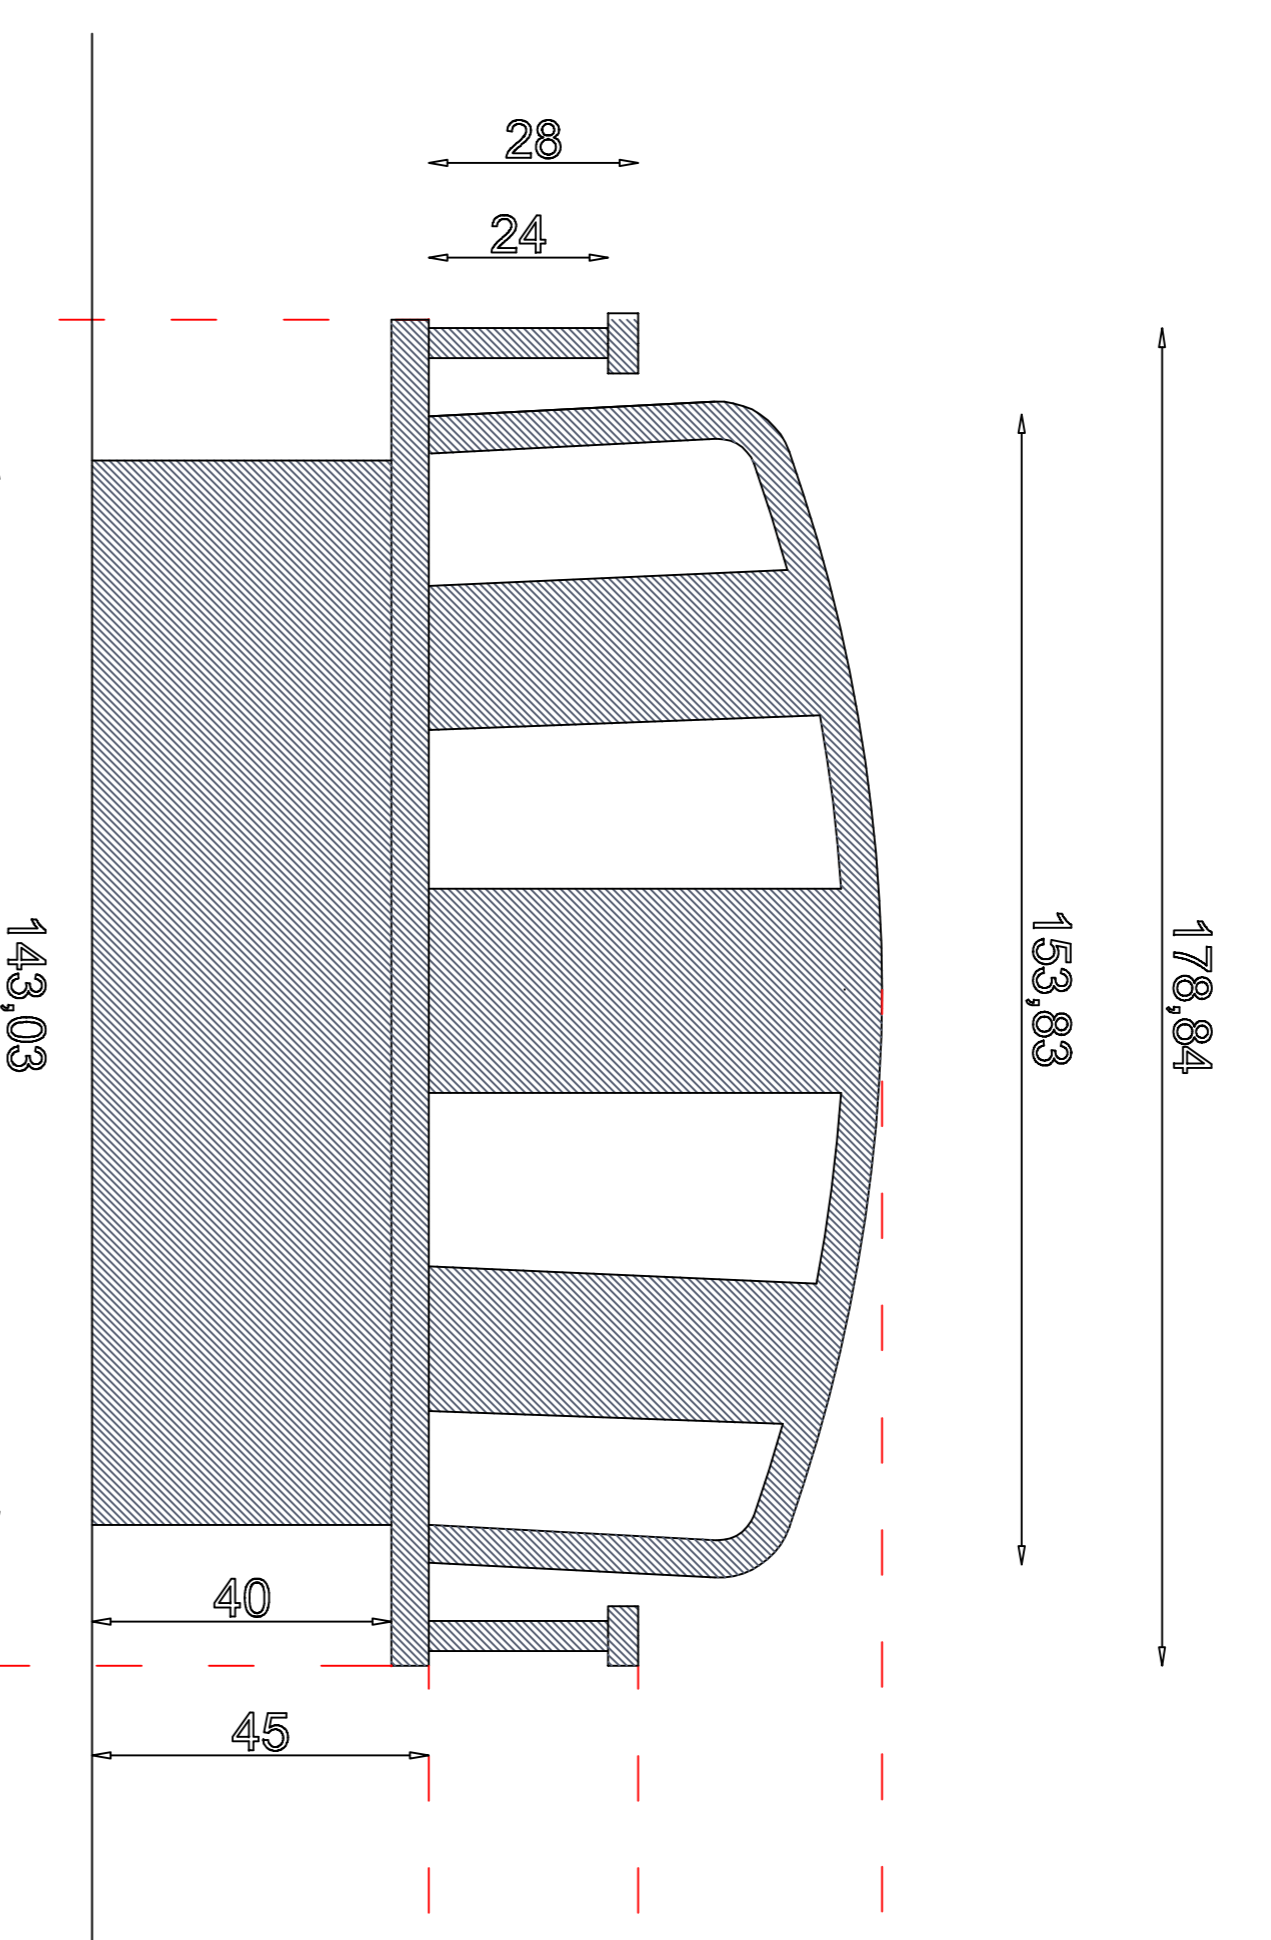

PROSPETTO

PIANTA

VISTA LATERALE

Scala 1:10