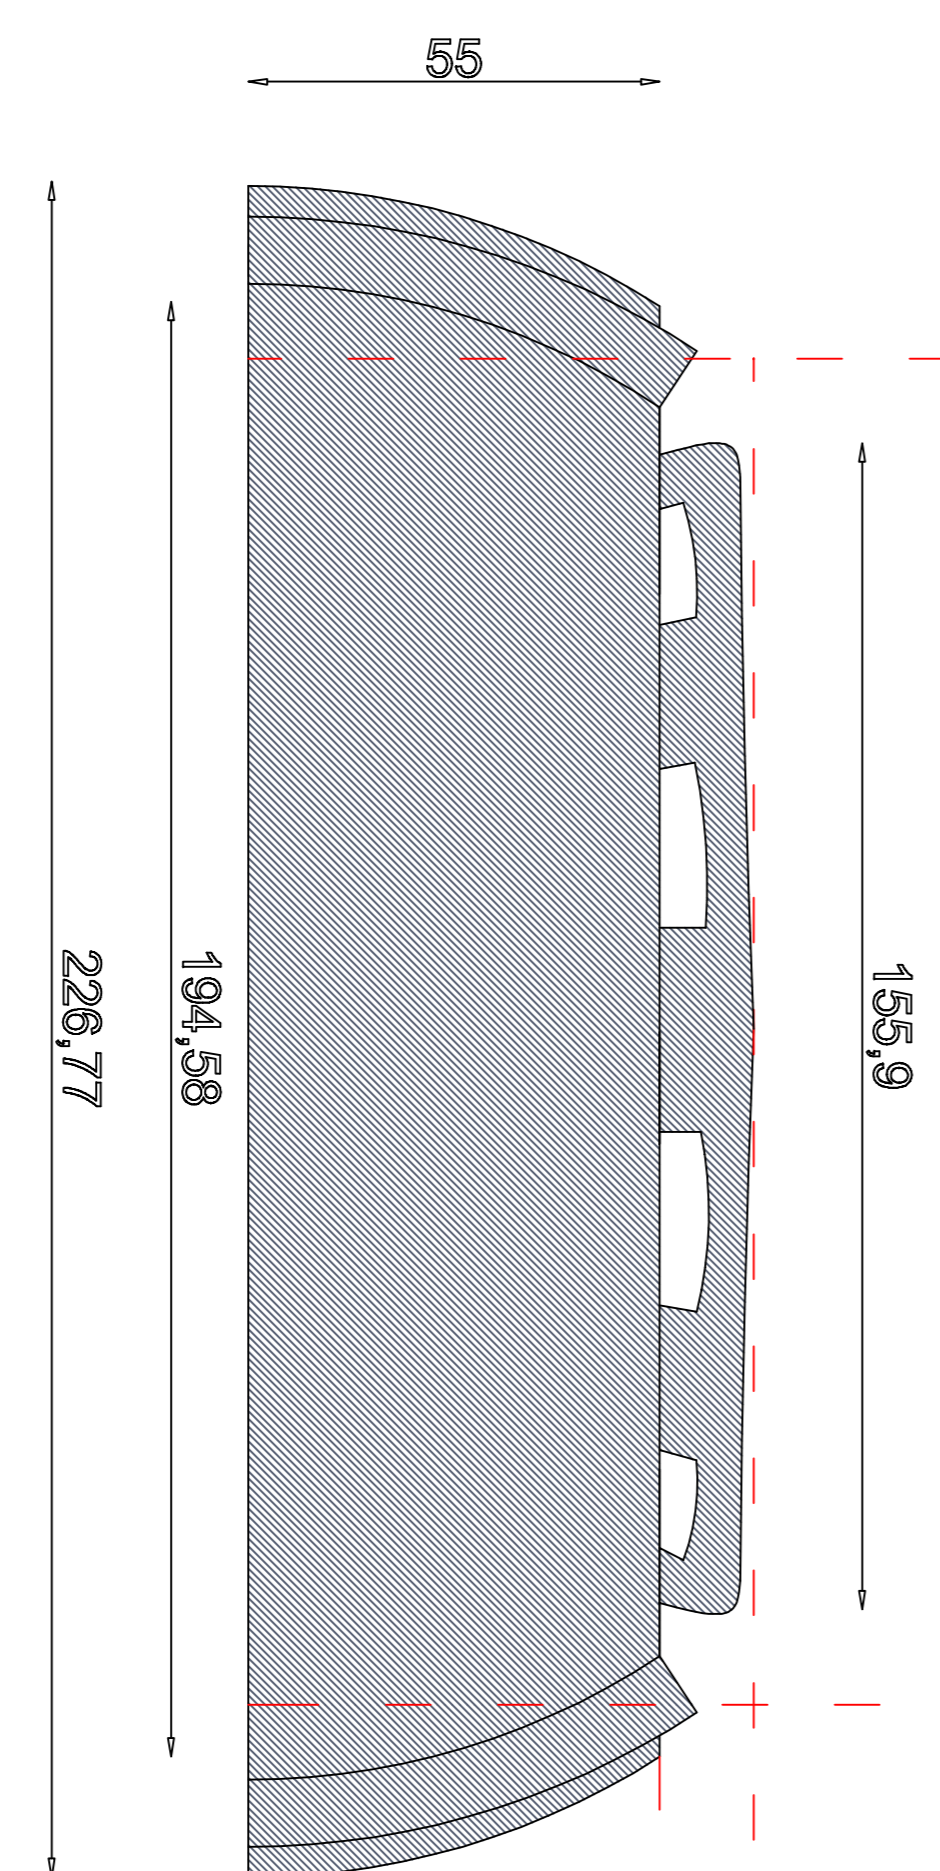

PROSPETTO

PIANTA

VISTA LATERALE

Scala 1:10